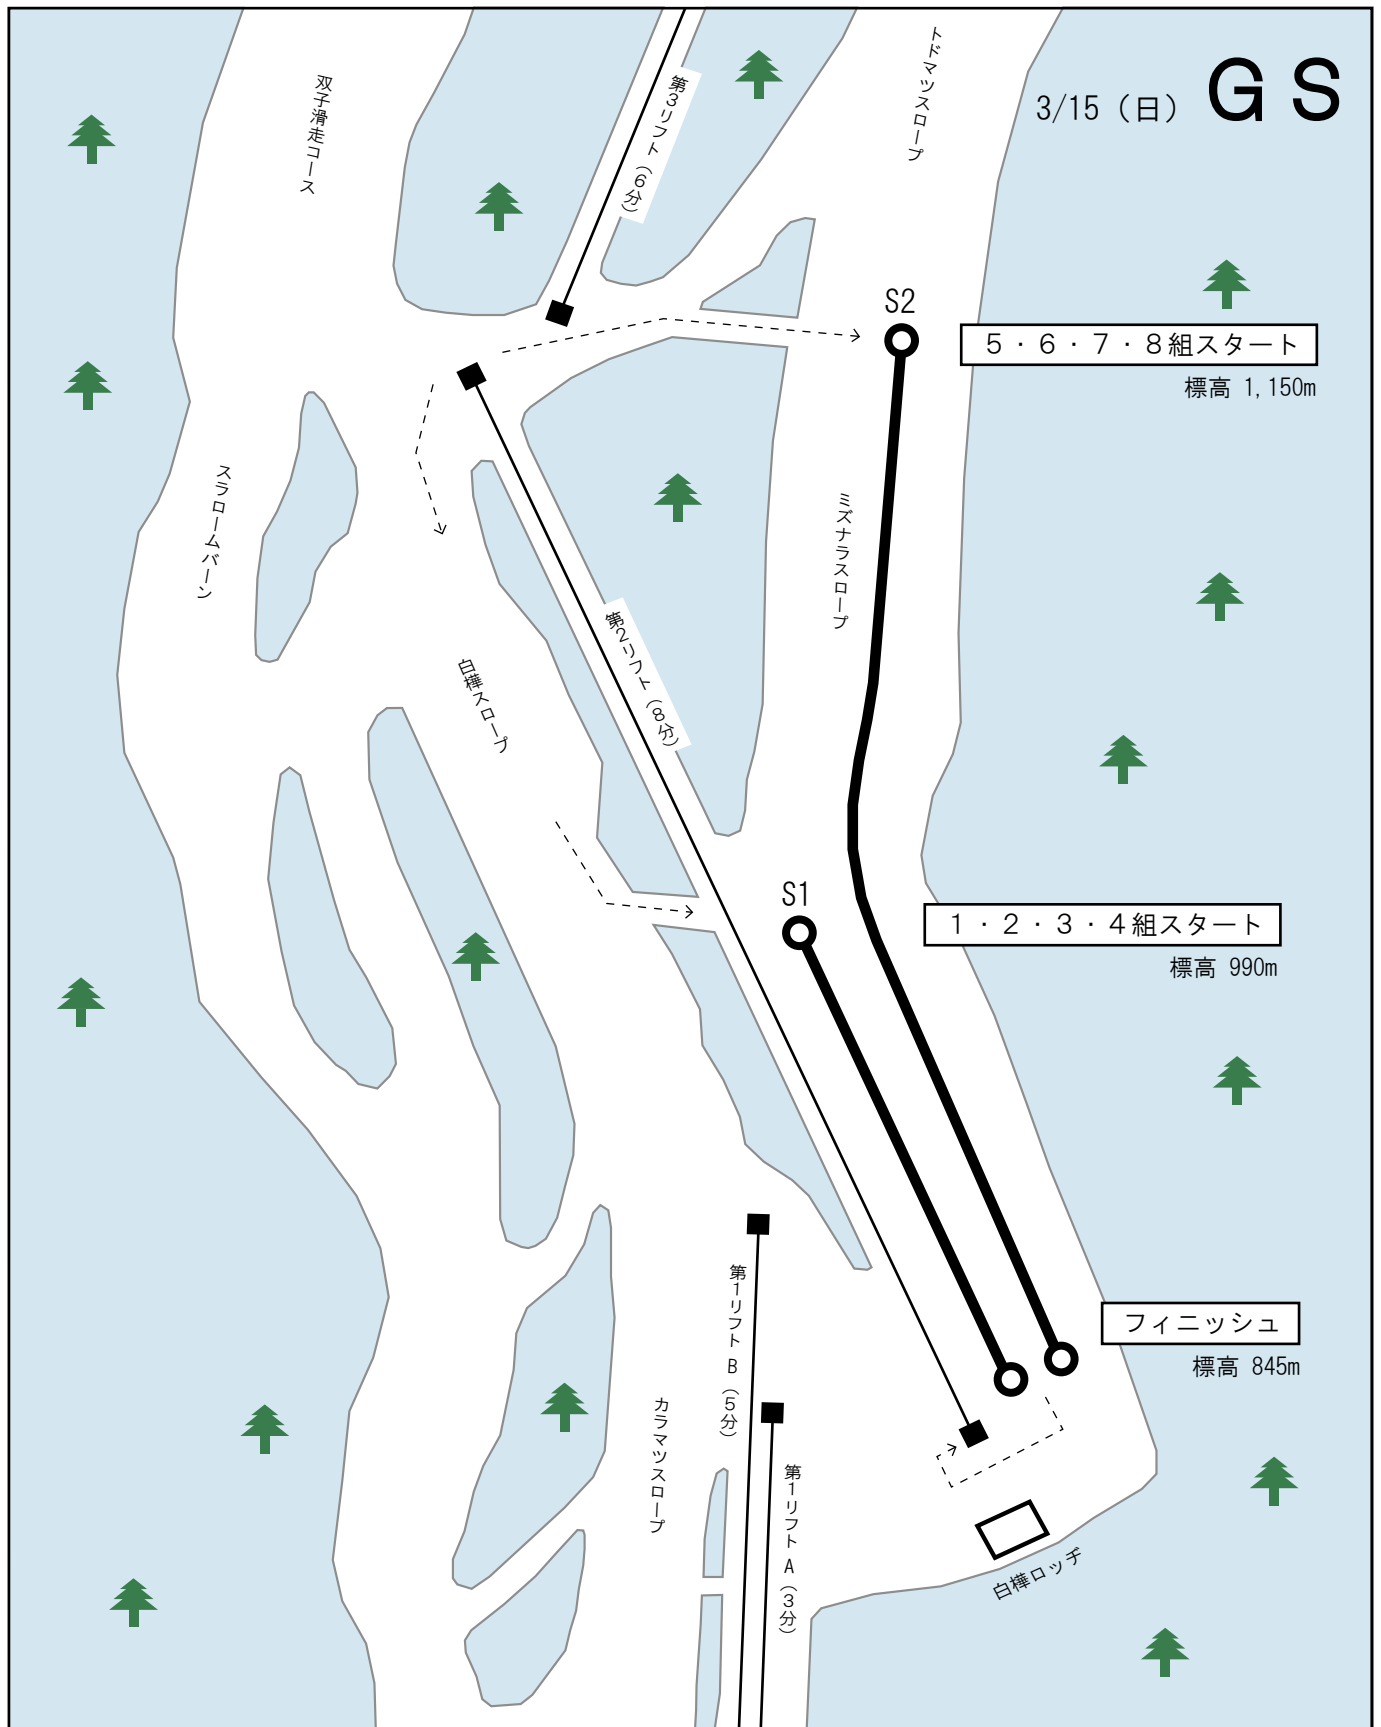

第14回 網張ジュニアアルペンスキー大会コース図

コースプロフィール

組別	スタート	フィニッシュ	標高差	コース全長
(1組) 小学1・2年女子 (2組) 小学1・2年男子 (3組) 小学3・4年女子 (4組) 小学3・4年男子	標高 990m	標高 845m	145m	550m
(5組) 小学5・6年女子 (6組) 小学5・6年男子 (7組) 中学女子 (8組) 中学男子	標高 1,150m	標高 845m	305m	1,050m