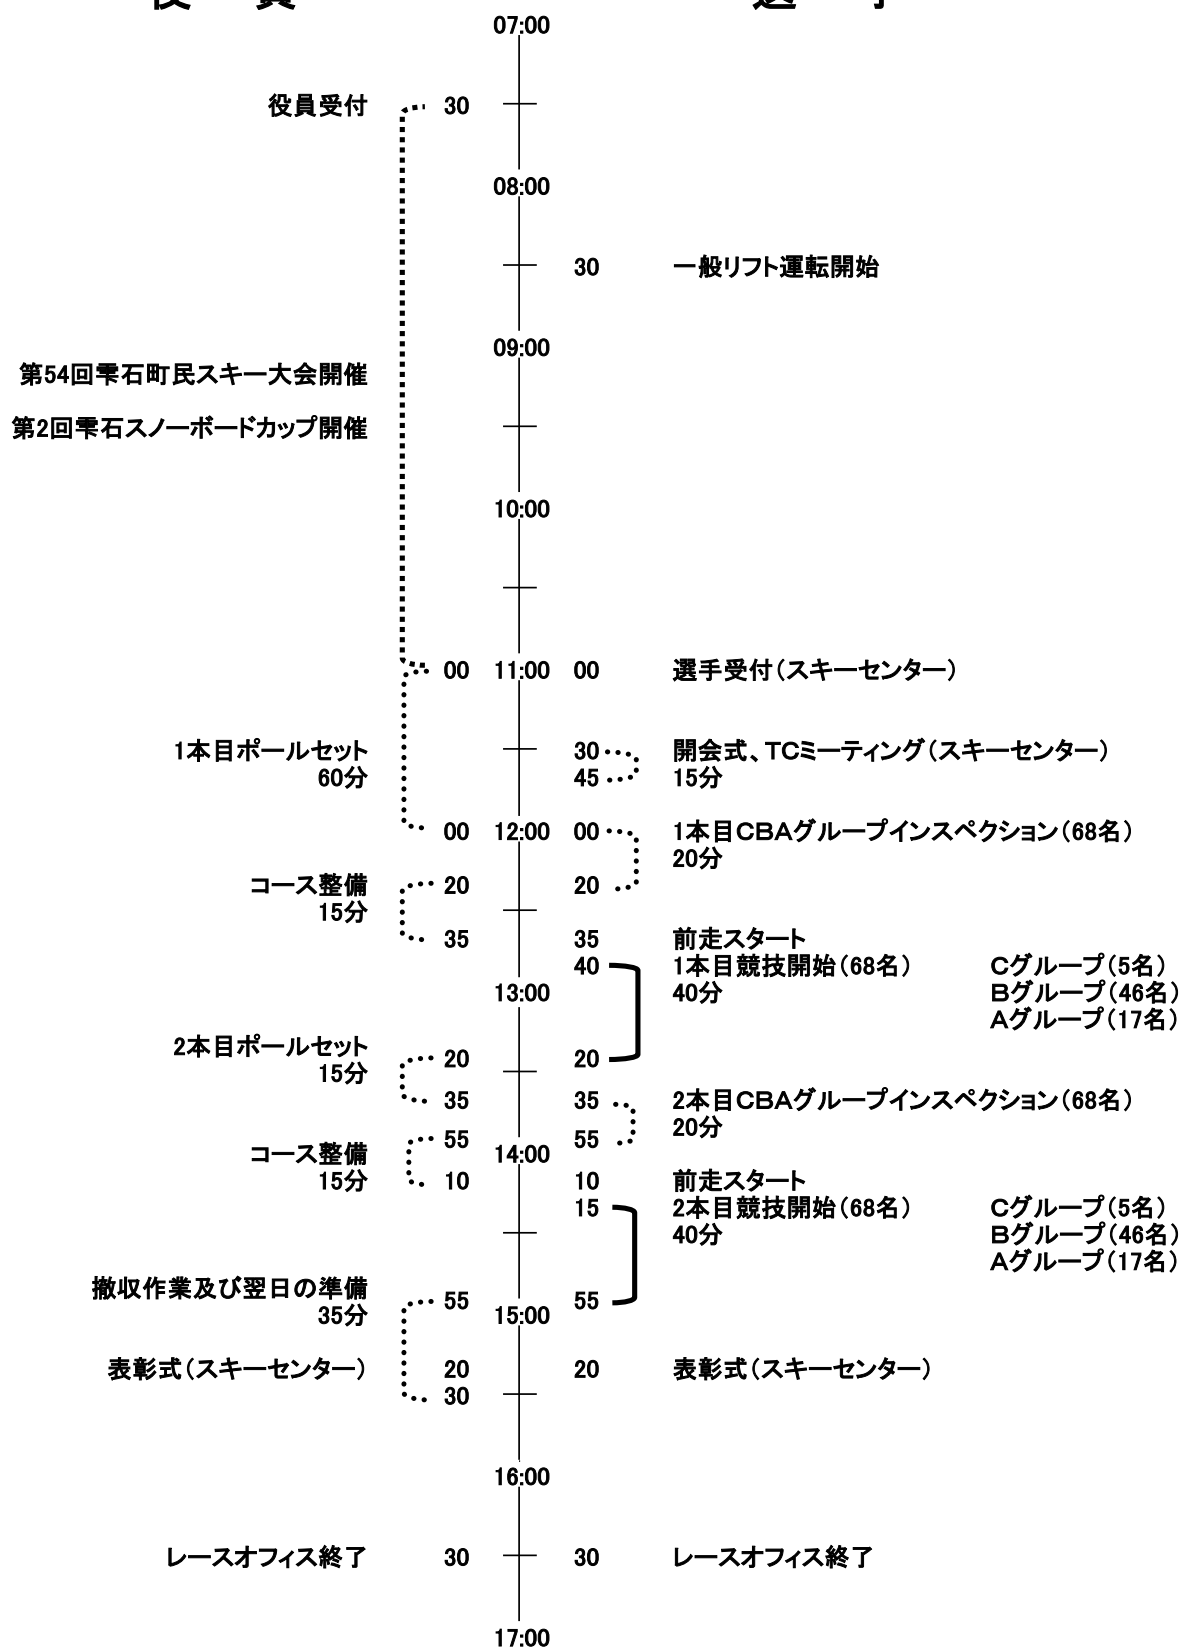

(公財)全日本スキー連盟 B級公認
2016 マスターズスキー雫石大会(アルペン競技)
2016/1/23(土) 第1戦

役 員

選 手

(公財)全日本スキー連盟 B級公認
2016 マスターズスキー雫石大会(アルペン競技)
2016/1/24(日) 第2戦

役 員

選 手