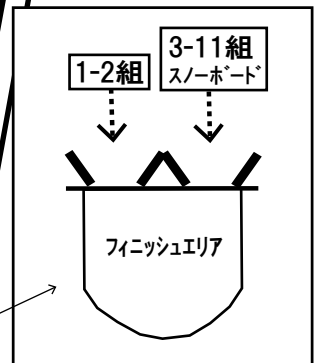

第54回粟石町民スキー大会・第2回スノーボードカップ 会場図

1/23 (土)

GS

コースデータ

S1	標高差	90m
S1	コース全長	340m
S2	標高差	143m
S2	コース全長	550m

3~11組
スノーボードスタート

1~2組スタート

1~2組コース

アップバーン

S2

S1

コースクローズ

メーロープ

3~11組
スノーボードコース

プルントリフト (乗車時間約4分)

ロープウェイ

フィニッシュ

ロープウェイ山麓駅

駐車場

粟石Pホテル

駐車場

社員寮

スキーセンター