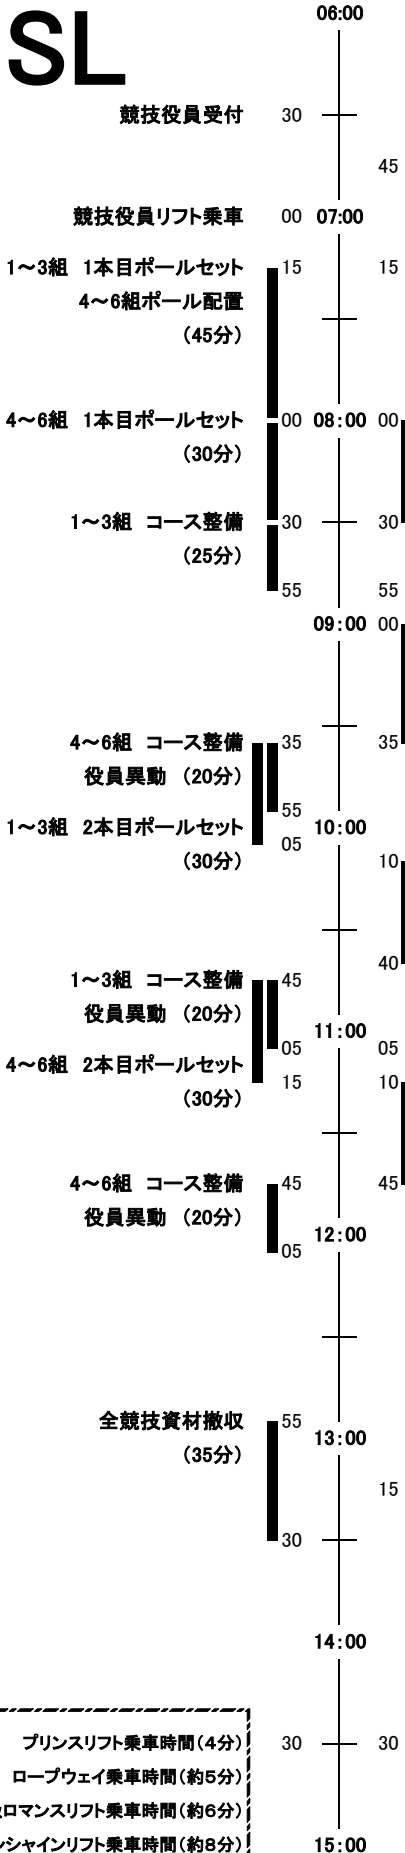

競技役員

GS

1組~3組

1組 小学4年以下女子
2組 小学4年以下男子
3組 小学5・6年女子

4組~6組

4組 小学5・6年男子
5組 中学生女子
6組 中学生男子

プリンスリフト乗車時間(4分)
ロープウェイ乗車時間(約5分)
初級ロマンスリフト乗車時間(約6分)
サンシャインリフト乗車時間(約8分)

競技役員

SL

1組~3組

1組 小学4年以下女子
2組 小学4年以下男子
3組 小学5-6年女子

選手受付、リフト券販売開始
※ ロープウェイ山麓駅にて販売

1~3組選手リフト乗車
※ 選手受付は7:45分まで、
7:45以降はフィニッシュハウスにて

1~3組 1本目インスペクション (30分)

前走スタート
1~3組 1本目スタート(30秒間隔)
1組13名
2組22名
3組21名
合計56名(35分)
※ 完走者は全員2本目へ

1~3組 2本目インスペクション (30分)

前走スタート
1~3組 2本目スタート(30秒間隔)
1組13名
2組22名
3組21名
合計56名(35分)

1~3組表彰式 予定
※ 変更、遅れる場合あり!!
※ 山麓駅横にて行う予定。天候により変更有。

ジャンケン大会開催予定!!

レースオフィス終了

4組~6組

4組 小学5-6年男子
5組 中学生女子
6組 中学生男子

選手受付、リフト券販売開始
※ ロープウェイ山麓駅にて販売

※ 選手受付は7:45分まで、
7:45以降はフィニッシュハウスにて

4~6組選手リフト乗車
※ 1~3組優先乗車にご協力ください。

4~6組 1本目インスペクション (30分)

前走スタート
4~6組 1本目スタート(30秒間隔)
4組34名
5組14名
6組19名
合計67名(45分)
※ 完走者は全員2本目へ

4~6組 2本目インスペクション (30分)

前走スタート
4~6組 2本目スタート(30秒間隔)
4組34名
5組14名
6組19名
合計67名(45分)