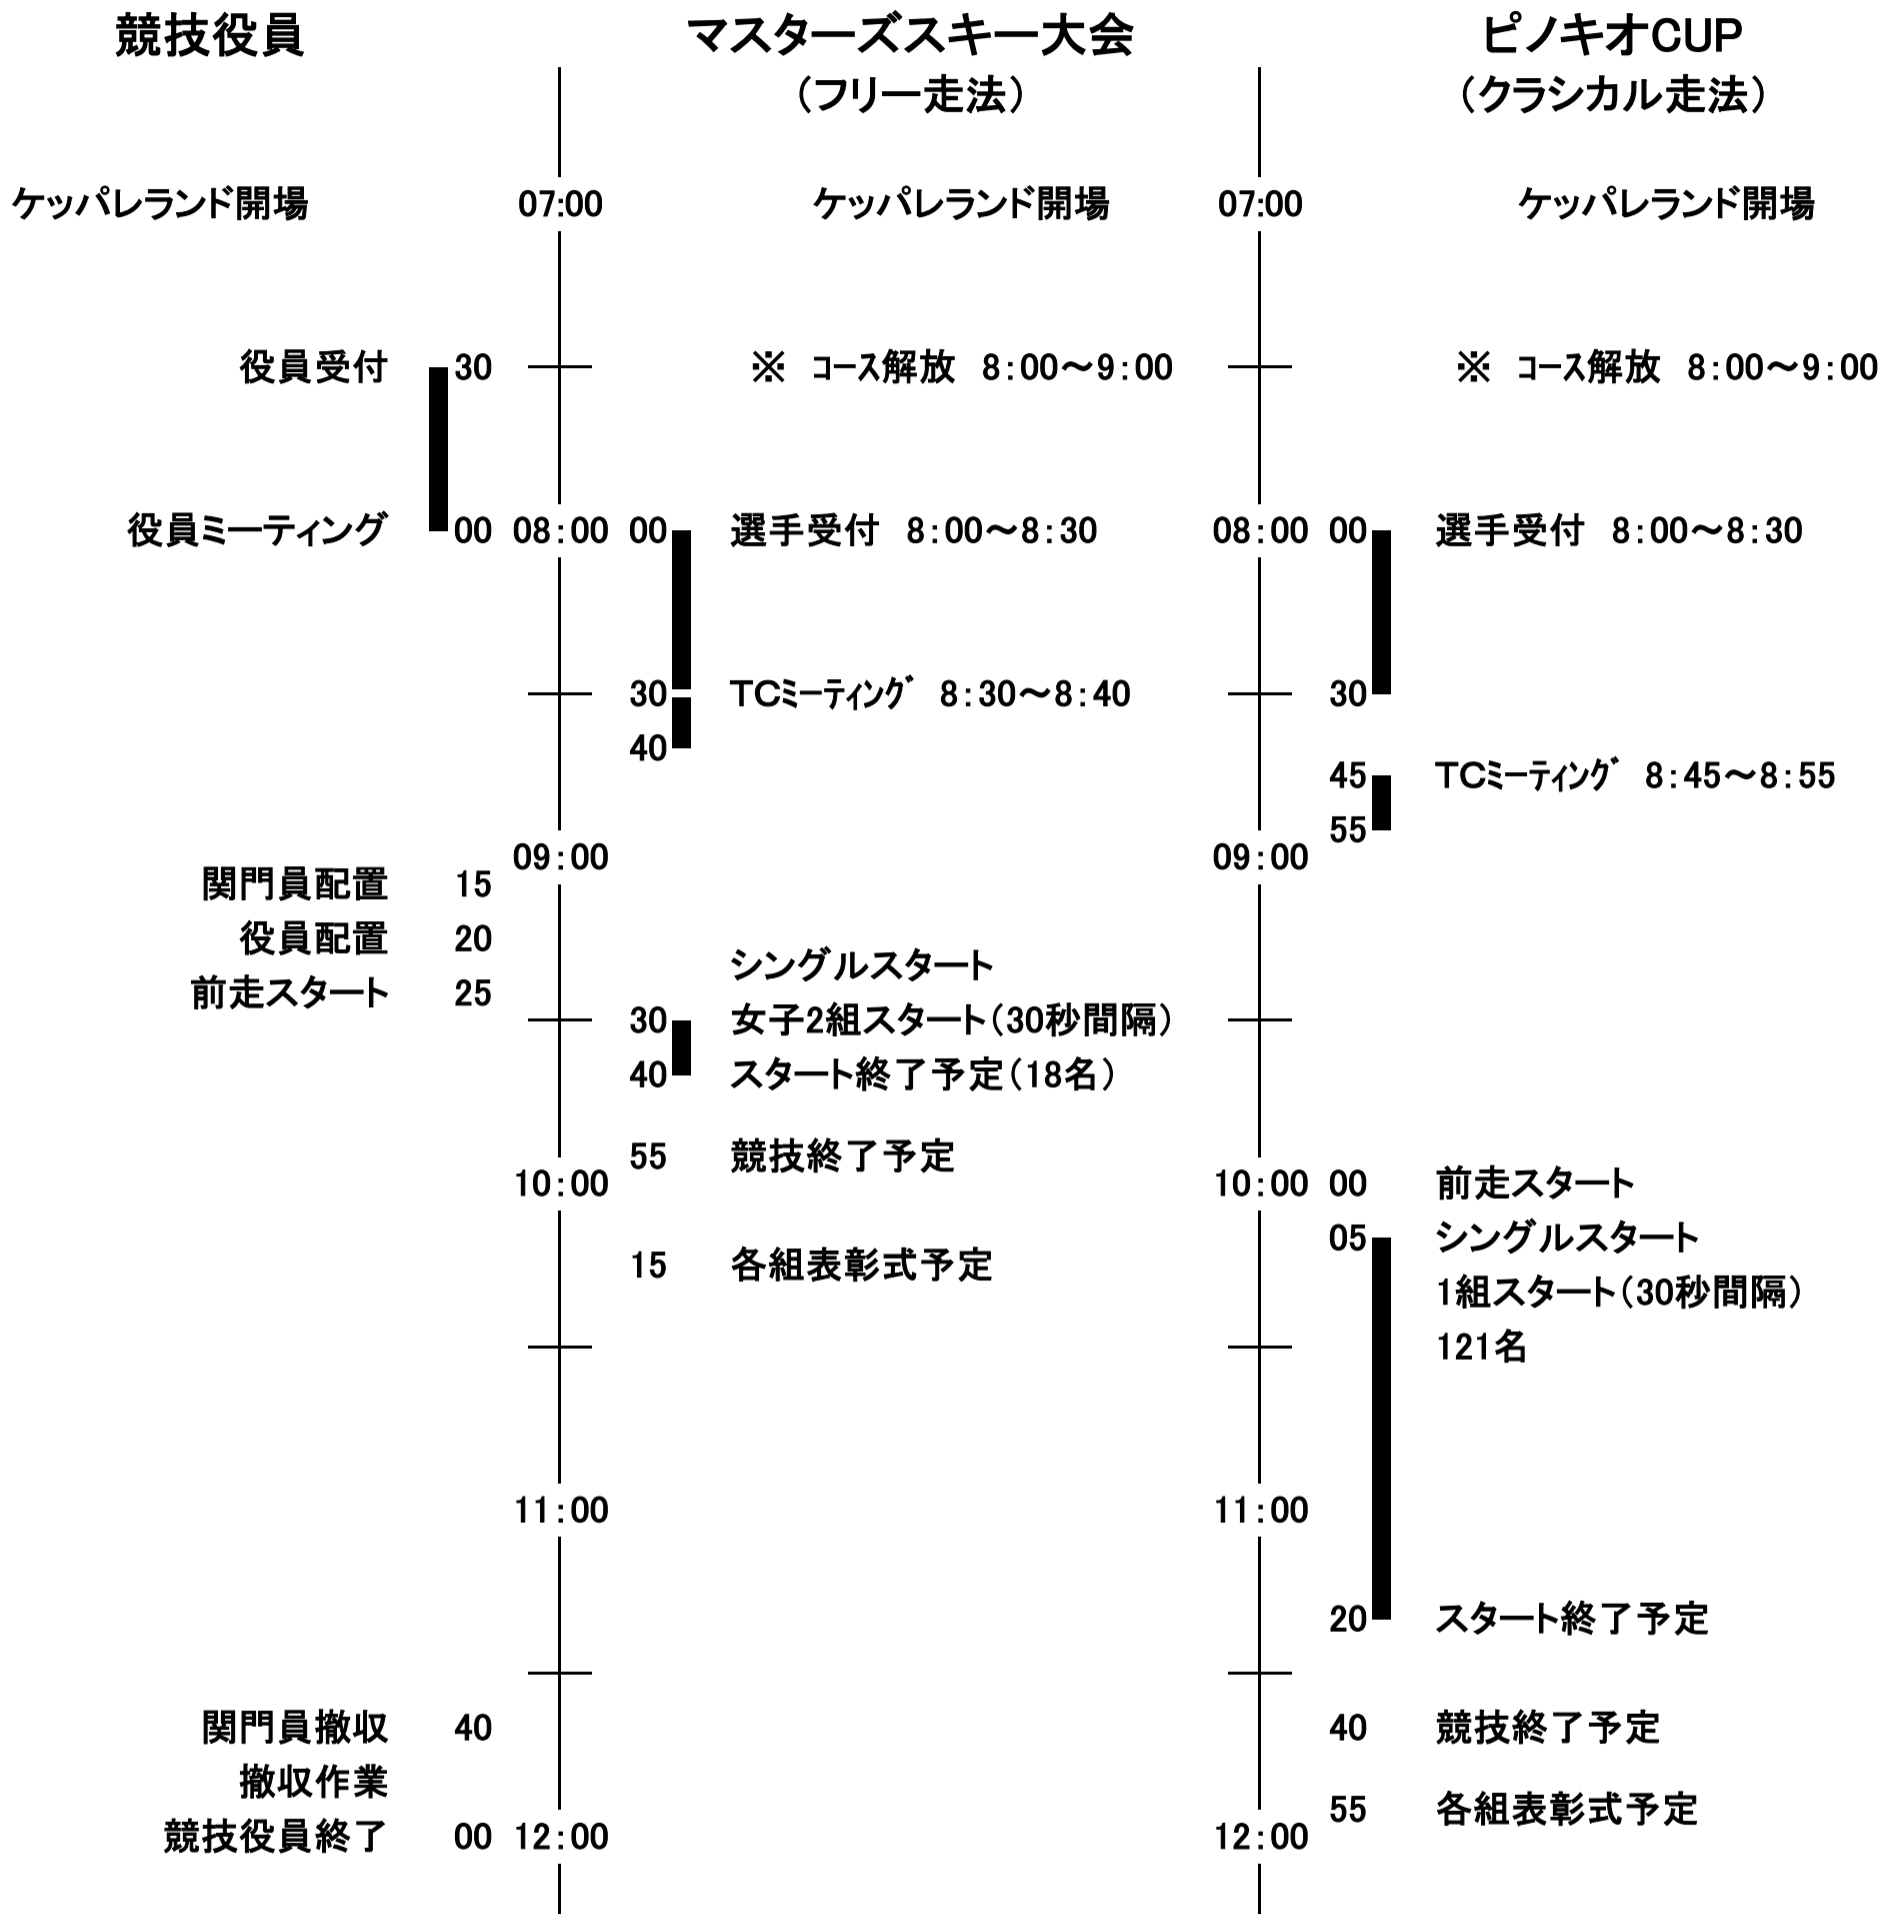

2016 マスターズスキー雫石大会
 ピノキオCUP 第11回雫石クロスカントリースキー大会
 2/14(日) タイムスケジュール

距離	性別	組別	スタート時刻	人数
3km	女	2組	9:30.00~	1名
3km	男	1組	9:30.30~	1名
3km	男	2組	9:31.00~9:31.30	2名
3km	男	3組	9:32.00~9:32.30	2名
3km	男	4組	9:33.00~	1名
3km	男	5組	9:33.30~	1名
3km	男	6組	9:34.00~	1名
3km	男	7組	9:34.30~9:35.30	3名
3km	男	8組	9:36.00~9:36.30	2名
3km	男	9組	9:37.00~	1名
3km	男	10組	9:37.30~9:38.00	2名
3km	男	11組	9:38.30~	1名
終了予定			9:55.00	計 18名

距離	組別	スタート時刻	人数
2km	1組	10:05.00~10:07.30	6名
2km	2組	10:09.00~10:11.00	5名
2km	3組	10:12.00~10:14.30	6名
2km	4組	10:16.00~10:18.30	6名
3km	5組	10:20.00~10:22.00	5名
3km	6組	10:23.00~10:29.30	14名
3km	7組	10:31.00~10:36.00	11名
3km	8組	10:37.00~10:41.00	9名
3km	9組	10:42.00~10:45.30	8名
3km	10組	10:47.00~10:54.00	15名
3km	11組	10:55.00~11:00.30	12名
3km	12組	11:02.00~11:08.30	14名
3km	13組	11:10.00~	1名
3km	14組	11:11.00~11:11.30	2名
5km	16組	11:13.00~11:14.30	4名
5km	17組	11:16.00~11:17.00	3名
終了予定		11:40.00	計 121名