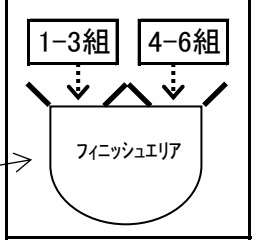

2017 アメアスポーツジャパンカップ
第33回 雫石ジュニアアルペンスキー大会 会場図

GS

2/11(土)

GSコースデータ	
標高差	143m
コース全長	550m

1~6組スタート

1~3組コース

4~6組コース

アップバーン

コースクローズ
メーローブユーロ

プリンスリフト(乗車時間約4分)

ロープウェイ

フィニッシュ

山麓駅

社員寮

駐車場

雫石Pホテル