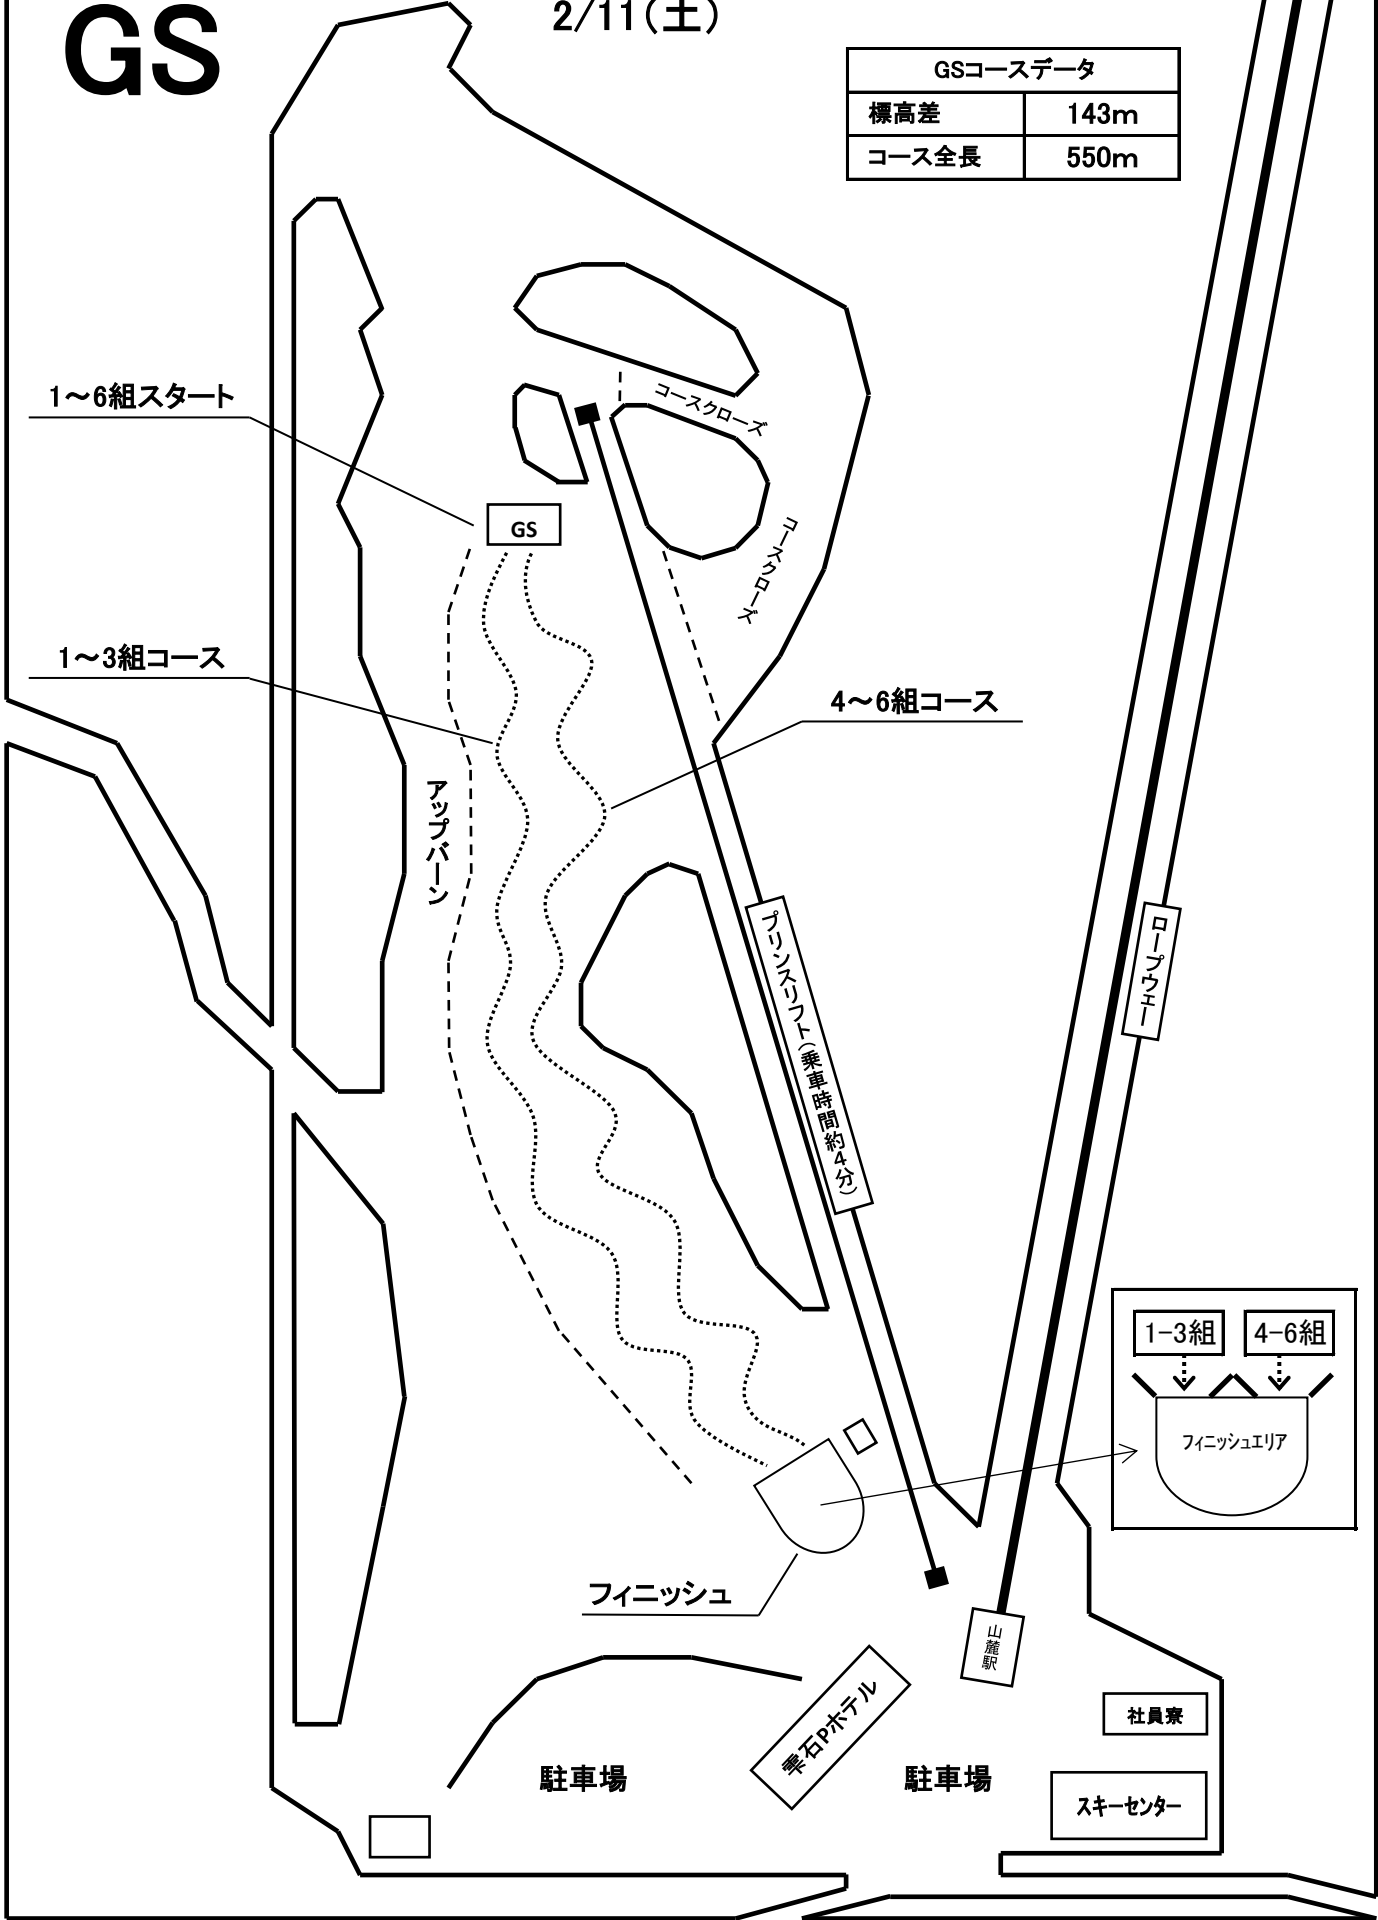

2017 アメアスポーツジャパンカップ
第33回 雫石ジュニアアルペンスキー大会 会場図

GS

2/11(土)

GSコースデータ	
標高差	143m
コース全長	550m

1~6組スタート

1~3組コース

4~6組コース

アップバーン

コースクローズ
メーローブユーロ

プリンスリフト(乗車時間約4分)

ロープウェイ

フィニッシュ

山麓駅

社員寮

駐車場

雫石Pホテル

駐車場

スキーセンター

2017 アメアスポーツジャパンカップ
 第33回 雫石ジュニアアルペンスキー大会 会場図

2/12(土)

SL

SLコースデータ		
S L 1	標高差	130m
	コース全長	490m
S L 2	標高差	143m
	コース全長	550m