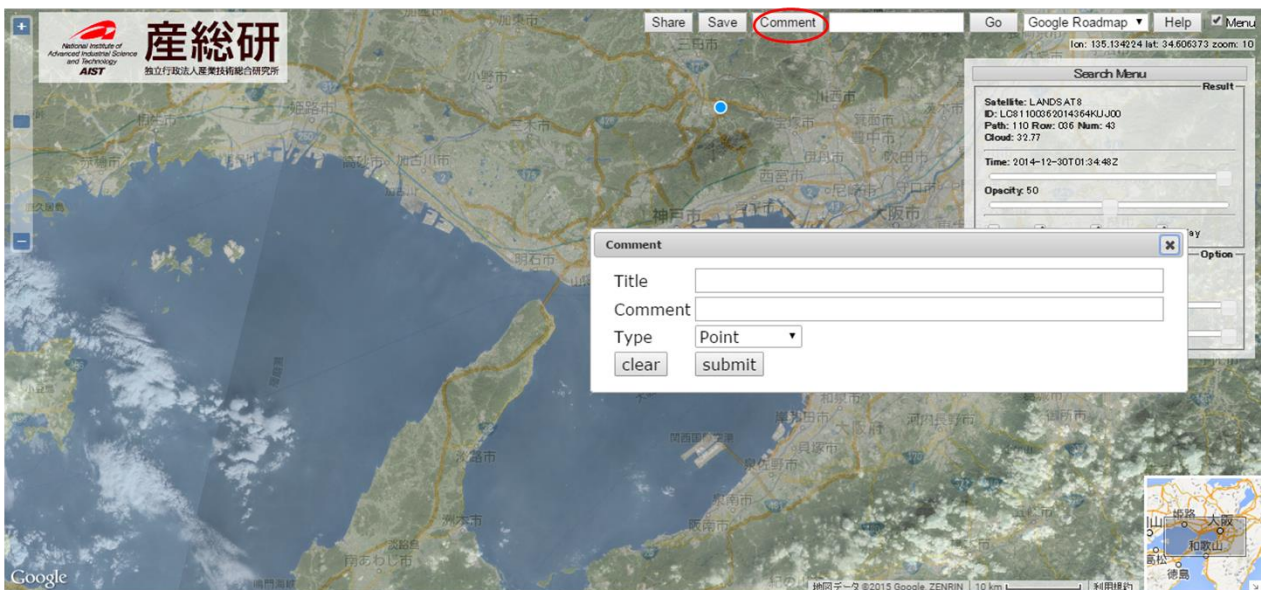

透明化

Opacityを変化させると、下地の地図が表示できる。

透明化したときに画像を判別しやすくするためには、ベースマップを地図 (Google Roadmap) にしておくのがよい。

画像の共有

Shareをクリックして現れるURLで、表示画像を再現できる。

Share

Shareをクリックして現れるURLをメール等で送信することで画像を共有できる。

コメントの登録

Commentをクリックして、その場所に関する情報を入力・送信できる。
場所の指定には、Point, Polygon, LineStringから選べる。

Comment

機械学習等の教師データベースとして利用可能。

地名等による検索

地名検索で、見たい場所を指定できる。「Go」でその場所に移動する。

緯度・経度でも場所を指定できる。

熱赤外画像

熱赤外画像も同様に扱える。Legendにチェックを入れると温度スケールも表示される。