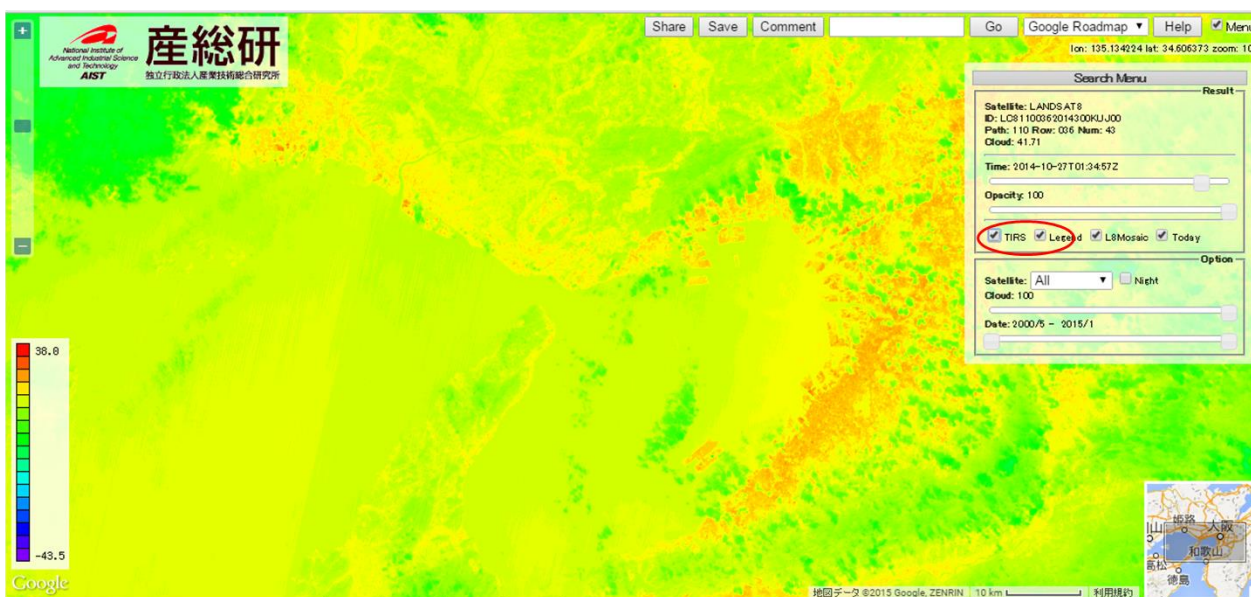

Commentをクリックして、その場所に関する情報を入力・送信できる。
場所の指定には、Point, Polygon, LineStringから選べる。

Comment

機械学習等の教師データベースとして利用可能。

地名等による検索

地名検索で、見たい場所を指定できる。「Go」でその場所に移動する。

緯度・経度でも場所を指定できる。

熱赤外画像

熱赤外画像も同様に扱える。Legendにチェックを入れると温度スケールも表示される。