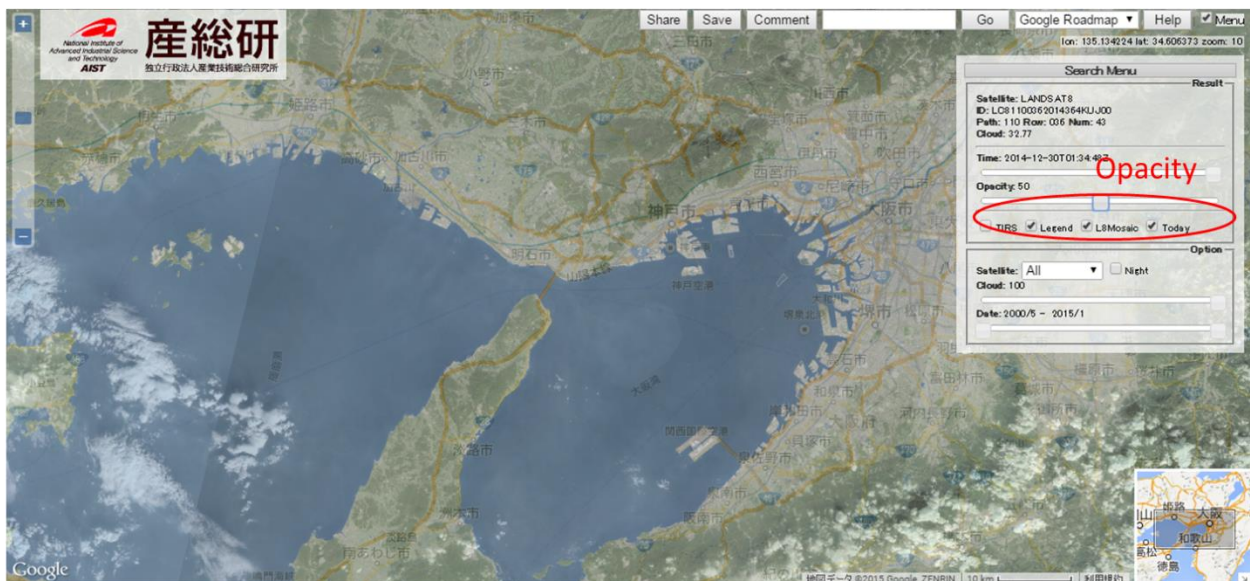

透明化

Opacityを変化させると、下地の地図が表示できる。

透明化したときに画像を判別しやすくするためには、ベースマップを地図 (Google Roadmap) にしておくのがよい。