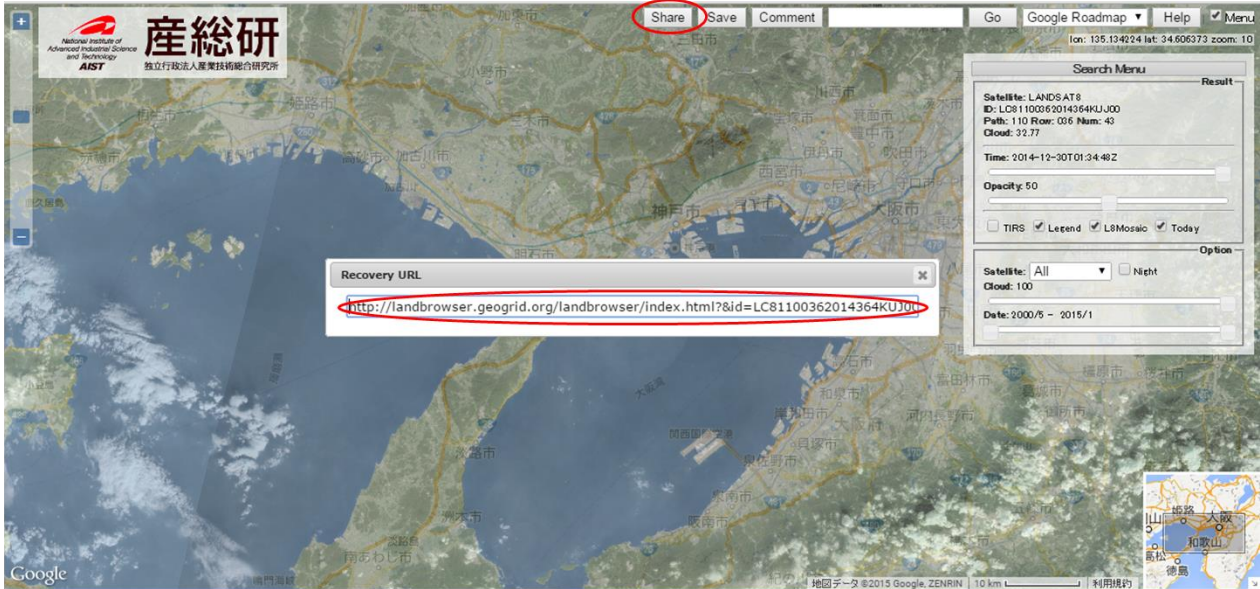

透明化

Opacityを変化させると、下地の地図が表示できる。

透明化したときに画像を判別しやすくするためには、ベースマップを地図 (Google Roadmap) にしておくのがよい。

画像の共有

Shareをクリックして現れるURLで、表示画像を再現できる。

Share

Shareをクリックして現れるURLをメール等で送信することで画像を共有できる。

コメントの登録