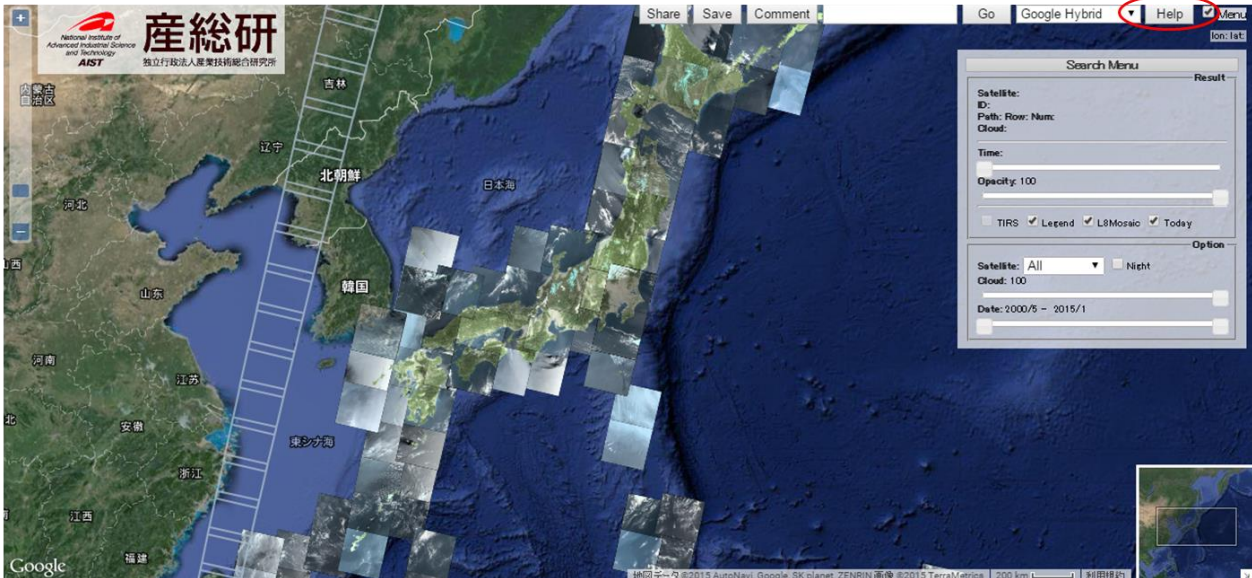

Help画面

Helpをクリックすると、ユーザガイドが別窓で表示される。

利用規約

(1) LandBrowserからダウンロードしたLandsat-8 画像ファイル：

有償・無償を問わず自由に再配布可能。ただし利用・再配布の際に以下のクレジット表示を付加する。

"The source data were downloaded from AIST's LandBrowser, (<http://landbrowser.geogrid.org/landbrowser/index.html/>). Landsat 8 data courtesy of the U.S. Geological Survey.

(2) LandBrowser上で表示される画面のスナップショット

有償・無償を問わず自由に再配布可能。ただし利用・再配布の際に以下のクレジット表示を付加する。

"Image produced and distributed by AIST, Source of Landsat 8 data: U.S. Geological Survey."