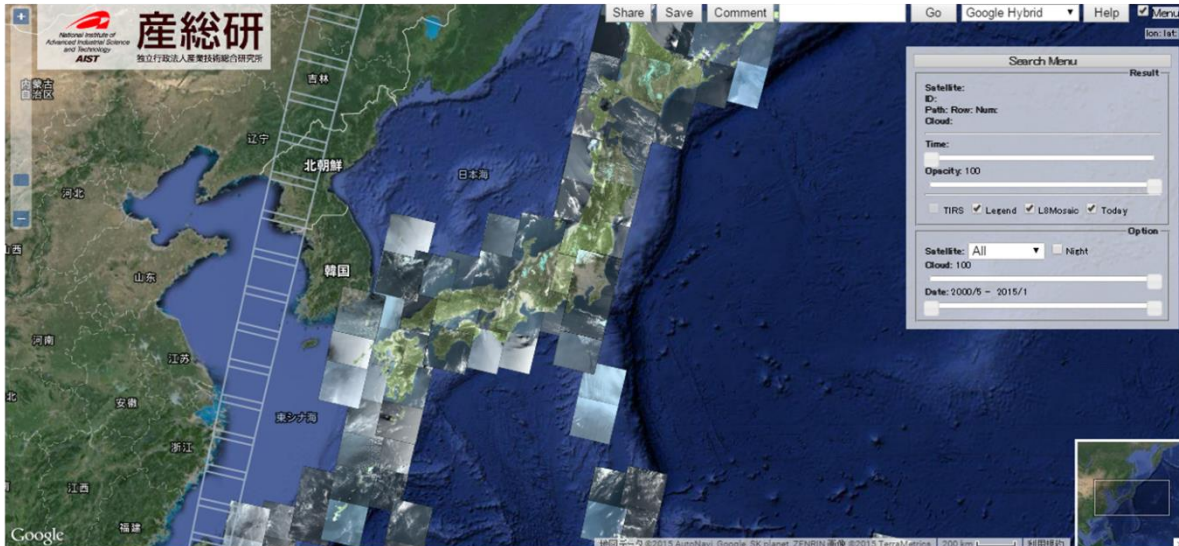

LandBrowser ユーザガイド

Ver. 1.3

2015年2月25日
(独)産業技術総合研究所

目次

トップページ	3
ズームで画像が現れる	3
画像の保存	4
画像の透明化	4
画像の共有	5
コメントの登録	5
地名等による検索	6
熱赤外画像	6
Help 画面	7
利用規約	7
問い合わせ先	8

トップページ

<http://landbrowser.geogrid.org/landbrowser/index.html> にアクセスする。
日本上には最新の雲なし画像を集めたもので表示されている。

ベースマップはGoogle Hybrid, Google Roadmap, Google Satelliteが選べる。これらはBasemapのチェックをはずすと現れる。TIRS、Nightはチェックを入れると画像があればズームすると表示される。Legendも画像があれば温度の指標が表示される。その日の処理が終わると画面上に該当場所が表示される。

ズームで画像が現れる

拡大 (zoom9以上) すると・・・該当する場所・条件 (雲量) の最新の画像が現れる (デフォルトでは雲量が100になっているので最新画像が現れる)。

Timeを変化させると過去の同じ場所・条件 (雲量) の画像が時系列順に現れる。
(ショートカットキー H: 過去へ、L: 現在へ、J: ズームアウト、K: ズームイン)

画像の保存

Saveをクリックすると、表示されている範囲の画像が保存できる。

WCSはGeoTiffのみ。WMSはPNG, JPEG, GeoTiffから画像フォーマットが選べる。このほかにUSGSと同じ形式 (tar.bz2)、kmlファイルも保存できる。