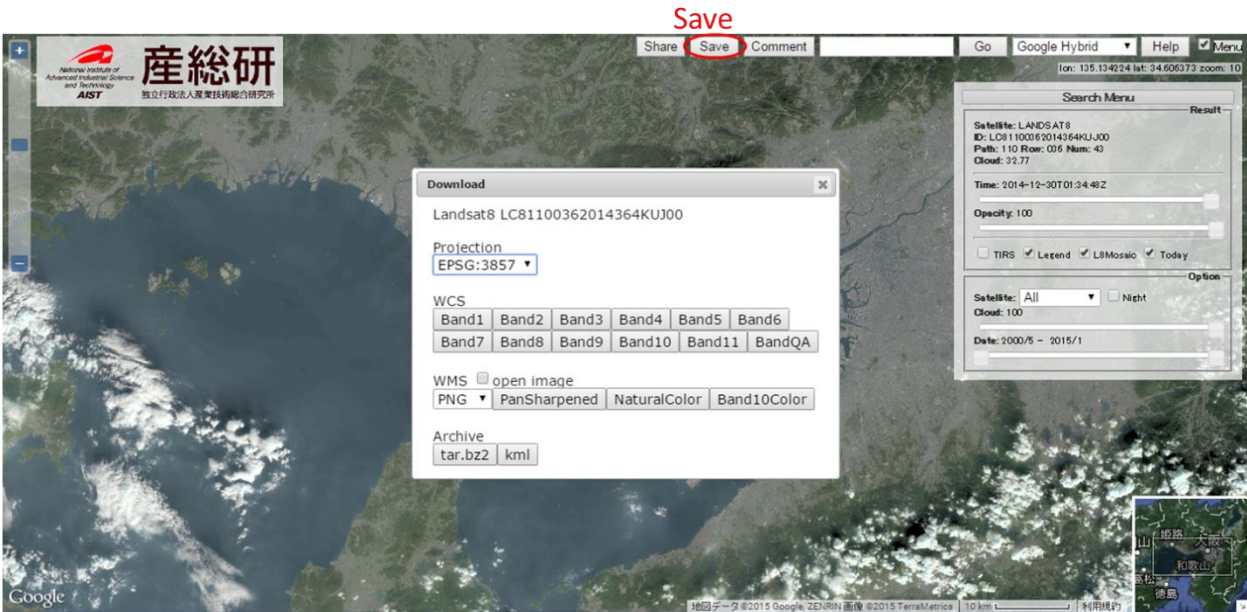

ベースマップはGoogle Hybrid, Google Roadmap, Google Satelliteが選べる。これらはBasemapのチェックをはずすと現れる。TIRS、Nightはチェックを入れると画像があればズームすると表示される。Legendも画像があれば温度の指標が表示される。その日の処理が終わると画面上に該当場所が表示される。

ズームで画像が現れる

拡大 (zoom9以上) すると・・・該当する場所・条件 (雲量) の最新の画像が現れる (デフォルトでは雲量が100になっているので最新画像が現れる)。

Timeを変化させると過去の同じ場所・条件 (雲量) の画像が時系列順に現れる。
(ショートカットキー H: 過去へ、L: 現在へ、J: ズームアウト、K: ズームイン)

画像の保存

Saveをクリックすると、表示されている範囲の画像が保存できる。

WCSはGeoTiffのみ。WMSはPNG, JPEG, GeoTiffから画像フォーマットが選べる。このほかにUSGSと同じ形式 (tar.bz2)、kmlファイルも保存できる。