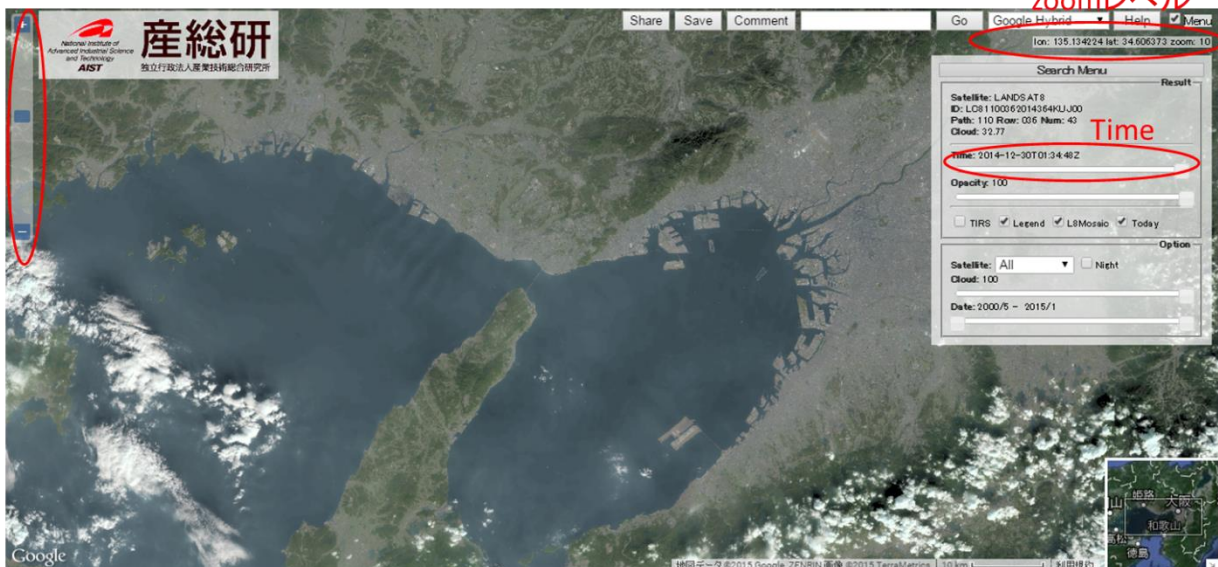

LandBrowser ユーザガイド

Ver. 1.3

2015年2月25日
(独)産業技術総合研究所

目次

トップページ	3
ズームで画像が現れる	3
画像の保存	4
画像の透明化	4
画像の共有	5
コメントの登録	5
地名等による検索	6
熱赤外画像	6
Help 画面	7
利用規約	7
問い合わせ先	8

トップページ

<http://landbrowser.geogrid.org/landbrowser/index.html> にアクセスする。
日本上には最新の雲なし画像を集めたもので表示されている。

ベースマップはGoogle Hybrid, Google Roadmap, Google Satelliteが選べる。これらはBasemapのチェックをはずすと現れる。TIRS、Nightはチェックを入れると画像があればズームすると表示される。Legendも画像があれば温度の指標が表示される。その日の処理が終わると画面上に該当場所が表示される。

ズームで画像が現れる

拡大 (zoom9以上) すると・・・該当する場所・条件 (雲量) の最新の画像が現れる (デフォルトでは雲量が100になっているので最新画像が現れる)。

Timeを変化させると過去の同じ場所・条件 (雲量) の画像が時系列順に現れる。
(ショートカットキー H: 過去へ、L: 現在へ、J: ズームアウト、K: ズームイン)

画像の保存

Saveをクリックすると、表示されている範囲の画像が保存できる。

WCSはGeoTiffのみ。WMSはPNG, JPEG, GeoTiffから画像フォーマットが選べる。このほかにUSGSと同じ形式 (tar.bz2)、kmlファイルも保存できる。