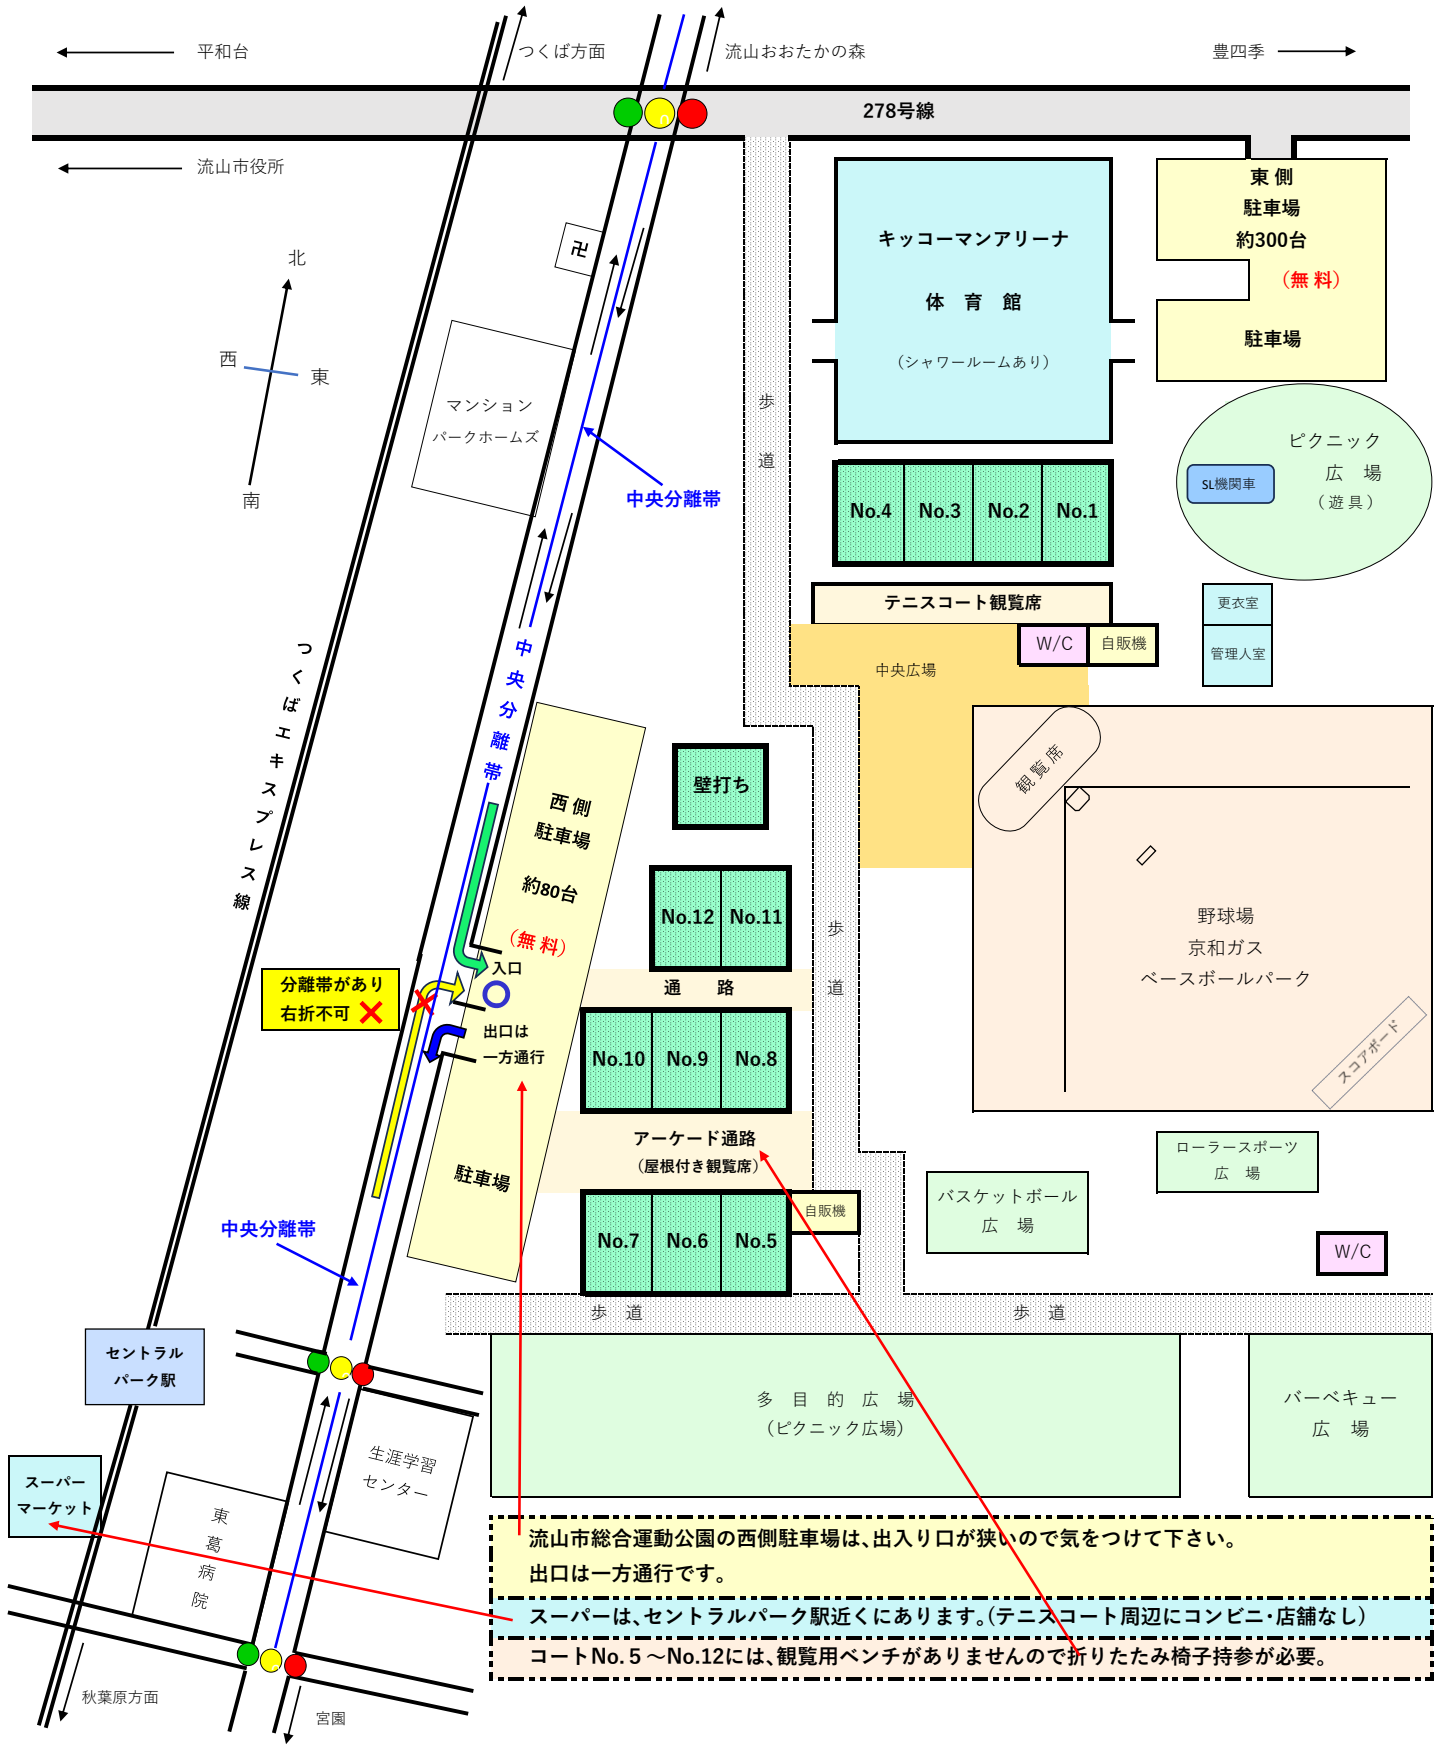

流山市総合運動公園 テニスコート 略図

テニスコート No.1~No.12

所在地 〒270-0135 千葉県流山市野々下1-29-4 運動公園管理棟 ☎ 04-7158-6288

最寄り駅 つくばエクスプレス線 「流山セントラルパーク駅」 徒歩5~6分

流山市総合運動公園の西側駐車場は、出入り口が狭いので気をつけて下さい。
 出口は一方通行です。
 スーパーは、セントラルパーク駅近くにあります。(テニスコート周辺にコンビニ・店舗なし)
 コートNo. 5~No.12には、観覧用ベンチがありませんので折りたたみ椅子持参が必要。