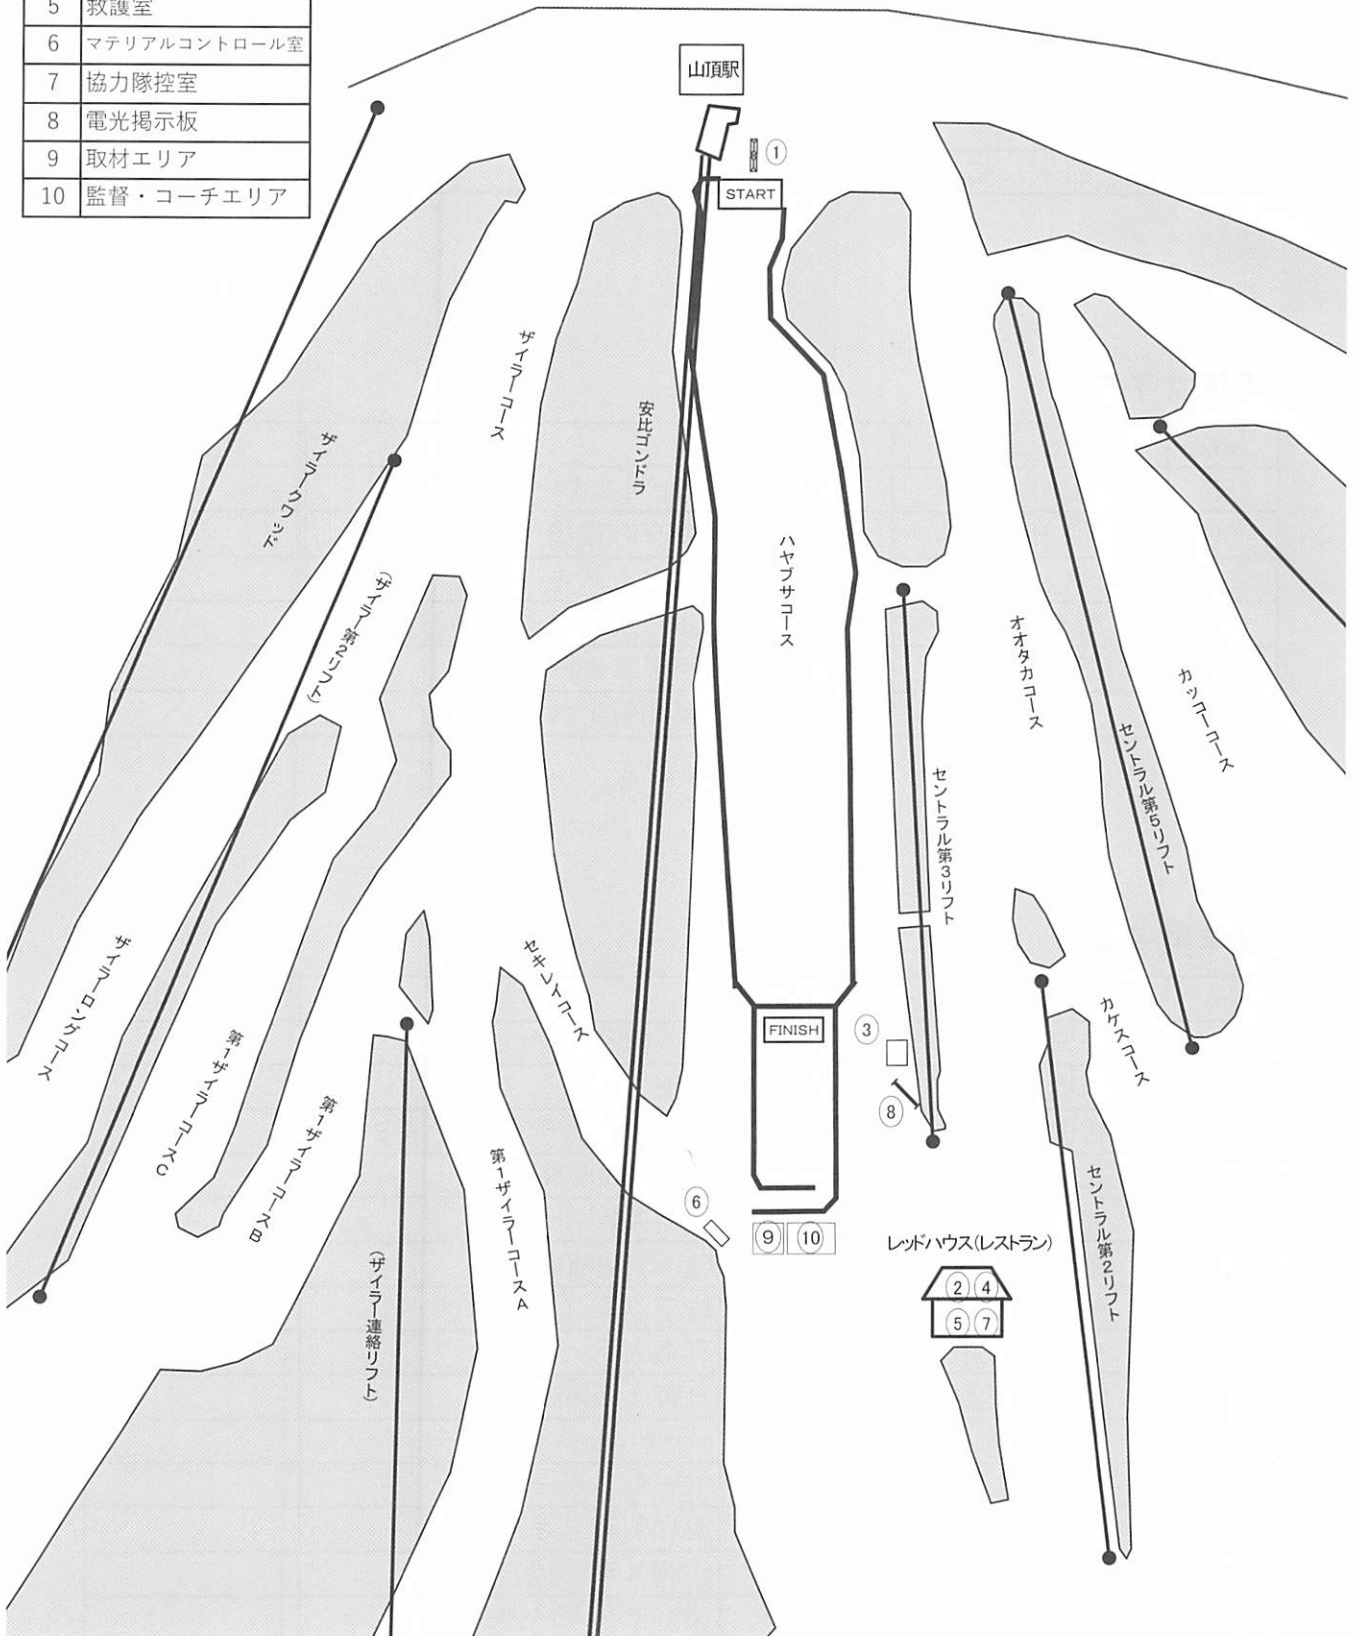

医事係

和野 正章 別部 俊一 青名畑 幸彦 畠山 剛 吉田 みさ子 吉田 誠

No.	施設名称
1	スタートハウス
2	ジュリー室
3	競技本部
4	競技役員控室
5	救護室
6	マテリアルコントロール室
7	協力隊控室
8	電光掲示板
9	取材エリア
10	監督・コーチエリア

アルペン競技会場図

ジャイアントスラローム スタートリスト

成年女子A

No.	氏名	市町村	所属	時間
51	乗上 志保	盛岡市	自治医科大学	
52	吉田 朱里	盛岡市	小屋瀬中学校	
53	佐藤 梨花	奥州市	専修大学	
54	鈴木 英	一関市		